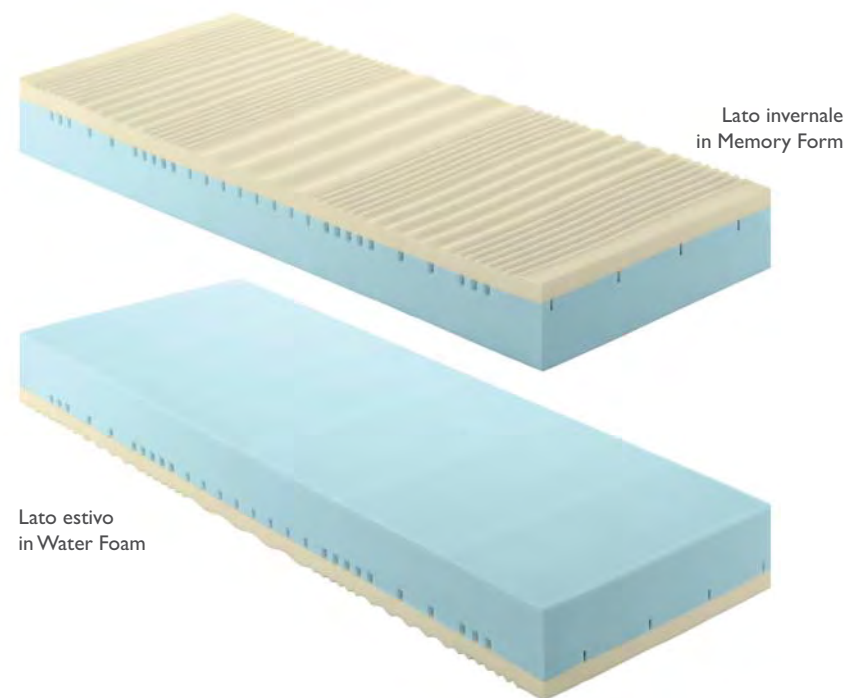

Interno materasso