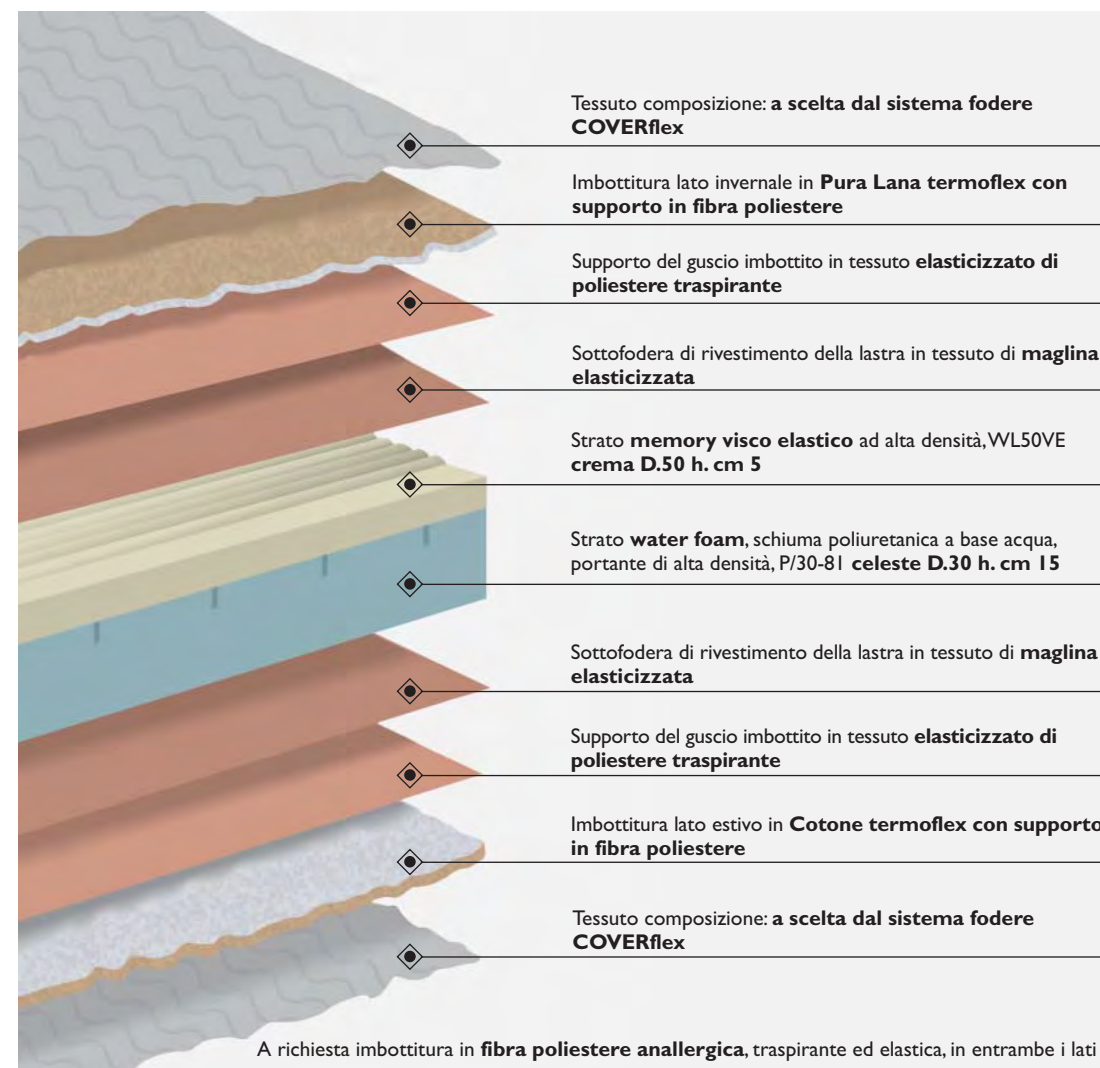

7  
zone

23  
cm

altezza  
materasso finito

20  
cm

altezza  
lastra interna

fotografato  
con fodera Aloe Vera

MEMORY ha una particolare struttura interna combinata a 2 strati per creare il giusto equilibrio statico. Lato invernale in memory visco elastico con esclusiva sagomatura ad onda a 7 zone differenziate per un'accoglienza ineguagliabile, lato estivo in water foam, schiuma poliuretanic a base acqua a cellula aperta traspirante, con massello portante di alta densità liscio da un lato e particolare sagomatura a canali orizzontali passanti differenziati nel lato a contatto dello strato superiore in memory, offrendo così una maggiore aerazione al materasso e creando un microclima perfetto per un confort incomparabile ed apprezzabile nel tempo. Il RI-vestimento esterno può essere personalizzato scegliendo la fodera giusta dal sistema COVERflex, con imbottiture climatizzate o anallergiche e con l'inserito continuo in tessuto tridimensionale traspirante "air plus system" che migliora e favorisce l'aerazione del materasso.

## Sezione materasso

## SISTEMA sfoderabilità totale

## SISTEMA fodere COVERflex

La lastra interna può essere utilizzata anche soltanto dal lato Memory Form sia in estate che in inverno. Per una corretta manutenzione, si consiglia di ruotare periodicamente solo testa/piedi.