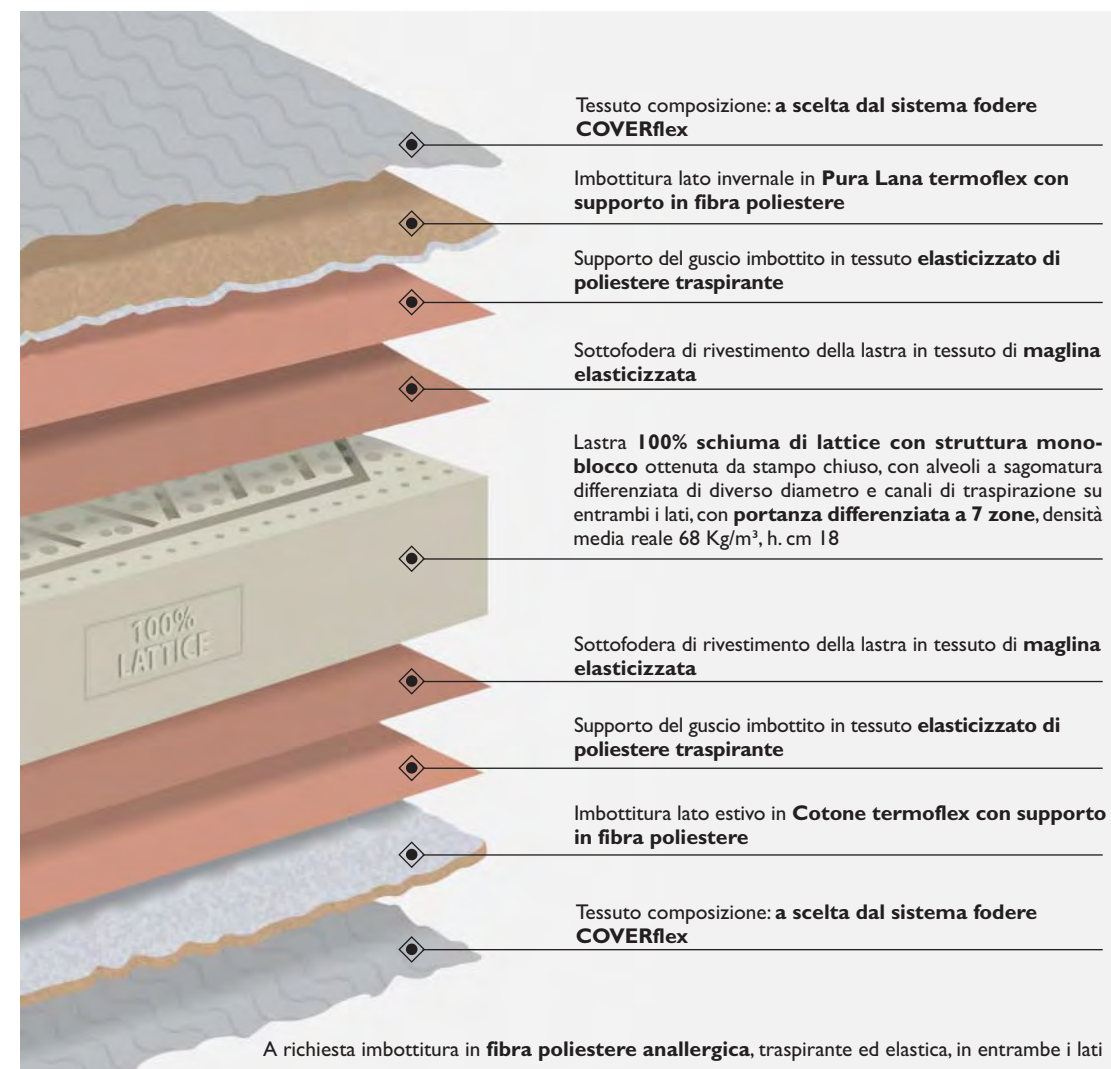

7
zone

21
cm
altezza
materasso finito

18
cm
altezza
lastra interna

fotografato con fodera Thermotech

LATTICE è il materasso in 100% schiuma di lattice. La lastra interna è caratterizzata dalla particolare lavorazione differenziata in 7 zone per consentire un'ottima ergonomia ad ogni parte del corpo fornendogli un sostegno ottimale. La particolare conformazione della struttura ad alveoli telescopici, è in grado di garantire una perfetta traspirabilità, impedendo l'eccessiva sudorazione e mantenendo costante la temperatura corporea, donando al bacino, alle spalle e alla zona lombare il supporto adeguato per accoglierli in modo corretto e confortevole, regalando un elevato senso di benessere. Non crea e non trattiene la polvere, è igienico, antibatterico, praticamente inattaccabile da qualsiasi microrganismo, offre un riposo sano e naturale, garantendo una freschezza ineguagliabile. Il RI-vestimento esterno può essere personalizzato scegliendo la fodera giusta dal sistema COVERflex, con imbottiture climatizzate o anallergiche e con l'inserito continuo in tessuto tridimensionale traspirante "air plus system" che migliora e favorisce l'aerazione del materasso.

Sezione materasso

SISTEMA air plus system

SISTEMA sfoderabilità totale

Lattice

SISTEMA imbottiture

CLIMATIZZATA: Pura Lana / Cotone ANALLERGICA: Fibra Poliestere

Interno materasso

SISTEMA fodere COVERflex