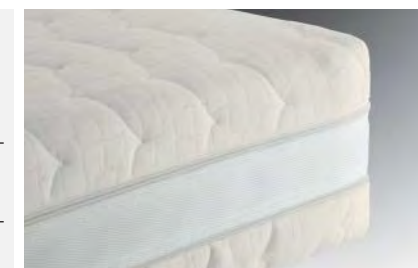

7
zone

21
cm
altezza
materasso finito

18
cm
altezza
lastra interna

fotografato con fodera Thermotech

LATTICE è il materasso in 100% schiuma di lattice. La lastra interna è caratterizzata dalla particolare lavorazione differenziata in 7 zone per consentire un'ottima ergonomia ad ogni parte del corpo fornendogli un sostegno ottimale. La particolare conformazione della struttura ad alveoli telescopici, è in grado di garantire una perfetta traspirabilità, impedendo l'eccessiva sudorazione e mantenendo costante la temperatura corporea, donando al bacino, alle spalle e alla zona lombare il supporto adeguato per accoglierli in modo corretto e confortevole, regalando un elevato senso di benessere. Non crea e non trattiene la polvere, è igienico, antibatterico, praticamente inattaccabile da qualsiasi microrganismo, offre un riposo sano e naturale, garantendo una freschezza ineguagliabile. Il RI-vestimento esterno può essere personalizzato scegliendo la fodera giusta dal sistema COVERflex, con imbottiture climatizzate o anallergiche e con l'inserito continuo in tessuto tridimensionale traspirante "air plus system" che migliora e favorisce l'aerazione del materasso.

Sezione materasso

SISTEMA air plus system

SISTEMA sfoderabilità totale

Lattice

SISTEMA imbottiture

CLIMATIZZATA: Pura Lana / Cotone ANALLERGICA: Fibra Poliestere

Interno materasso

SISTEMA fodere COVERflex