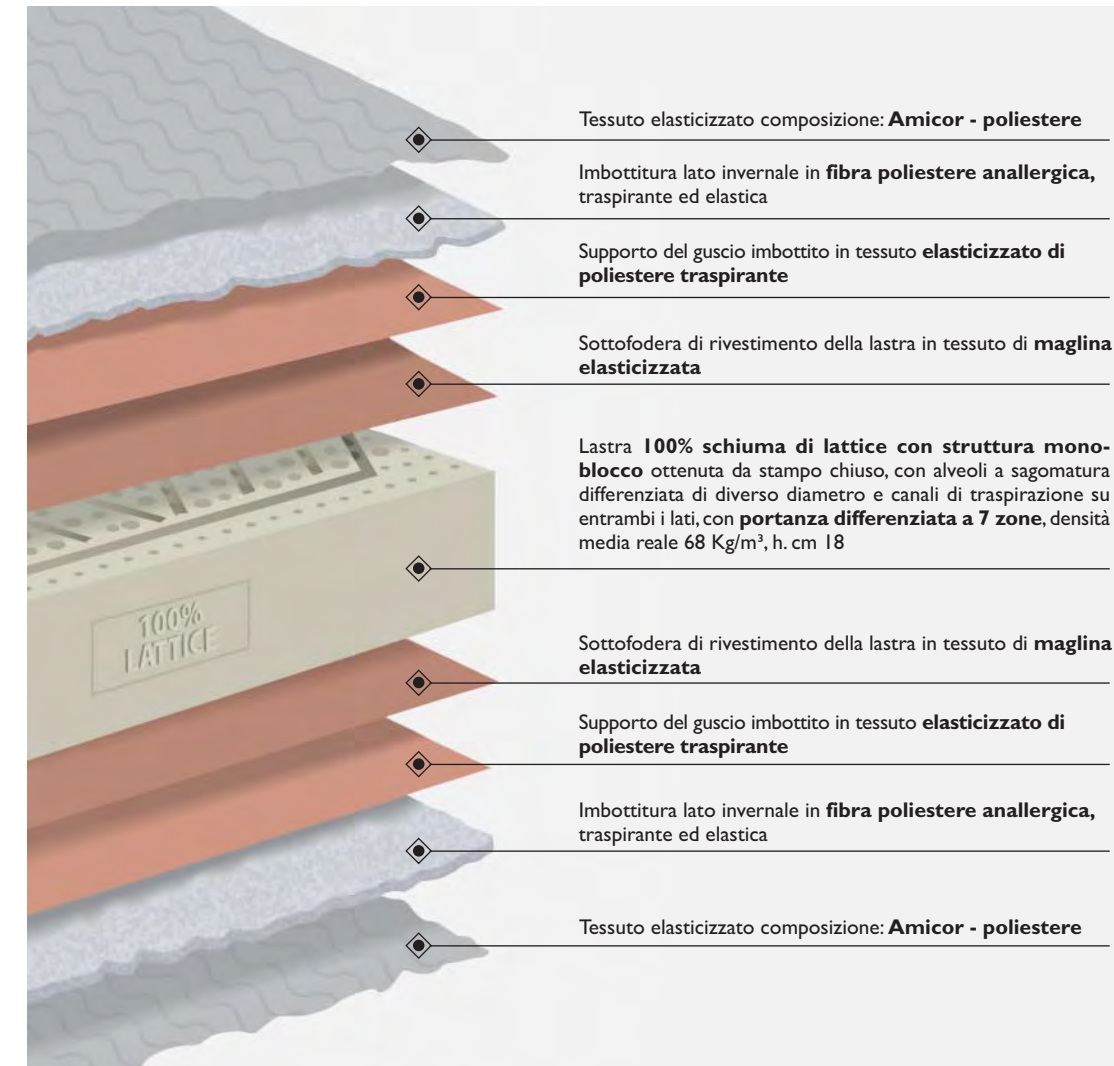

7
zone

21
cm

altezza
materasso finito

18
cm

altezza
lastra interna

fotografato
con fodera Amicor Pure

✓ Sezione materasso

✓ SISTEMA air plus system

✓ SISTEMA sfoderabilità totale

✓ Lattice

✓ SISTEMA imbottiture

ANALLERGICA: Fibra Poliestere

Amicor pure
Freschezza duratura con anti-allergeni

✓ Interno materasso

✓ Fodera in tessuto elasticizzato Amicor Pure

100%
Made in Italy

**FIDUCIA
NEL TESSILE**
Test sostanze nocive
secondo Oeko-Tex Standard 100

EVOLUTION è il materasso che sa donarti un elevato senso di benessere perché combina la schiuma di lattice 100% con l'esclusivo cover in Amicor Pure™, la fibra che, grazie alla sua azione antimicrobica e antimicotica, protegge il tessuto dalla formazione di funghi e di cattivo odore. La lastra interna è caratterizzata dalla particolare lavorazione differenziata in 7 zone a media portanza per consentire una perfetta adattabilità alle diverse zone del corpo fornendo un sostegno ottimale. La particolare conformazione della struttura ad alveoli telescopici, è in grado di garantire una perfetta traspirabilità, impedendo l'eccessiva sudorazione e mantenendo costante la temperatura corporea, donando al bacino, alle spalle e alla zona lombare il supporto adeguato per accoglierli in modo corretto e confortevole, regalando un elevato senso di benessere. Non crea e non trattiene la polvere, è igienico, antibatterico, praticamente inattaccabile da qualsiasi microrganismo, offre un riposo sano e naturale, garantendo una freschezza ineguagliabile. Il RI-vestimento esterno in tessuto con fibra Amicor Pure™ rappresenta un'efficace metodo preventivo contro la formazione dell'acaro della polvere, la riduzione di asma e allergie. L'imbottiture anallergiche in fibra poliestere e l'inserito continuo in tessuto tridimensionale traspirante "air plus system", che migliora e favorisce l'aerazione del materasso, rafforzano le proprietà anallergiche e antibatteriche del materasso stesso.