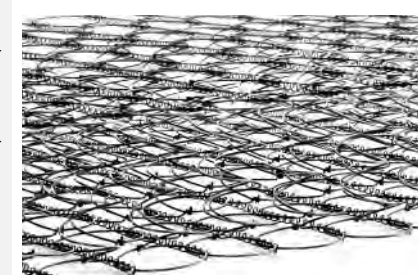

✓ Molle Bonnel versione semiortopedica