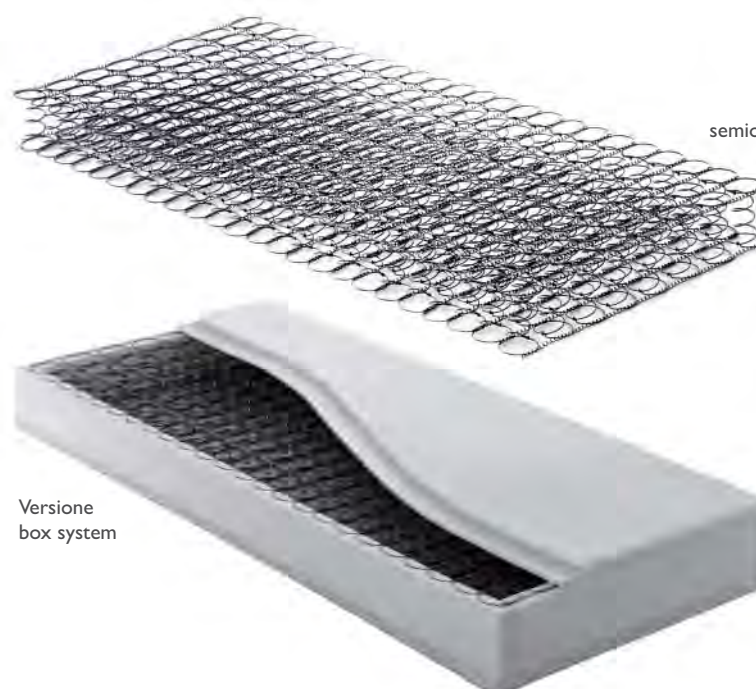

✓ Interno materasso