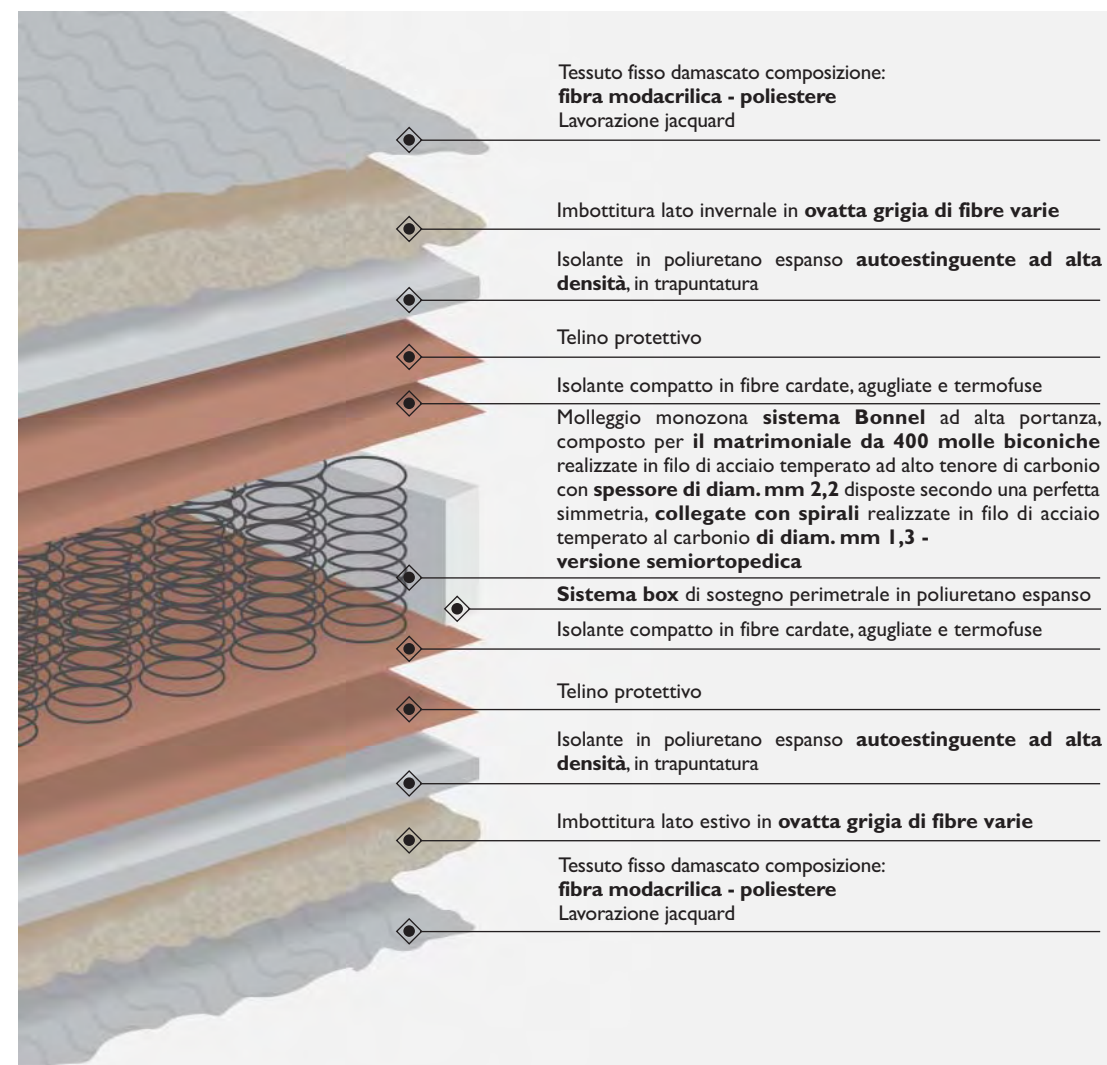

1  
mono  
zona

400  
molle

nel materasso  
matrimoniale

19  
cm

altezza materasso  
finito **semiortopedico**

21  
cm

altezza materasso  
finito **Box System**

Certificato di omologazione  
Classe 1 IM

versione **semiortopedica**

versione **box system**

La "Serie VULCANO ignifugo" è il frutto della ricerca e dell'attenzione che Happyflex riserva alla propria divisione Hotel & Contract. È stata studiata, progettata e realizzata appositamente per quelle specifiche situazioni che richiedono particolare attenzione alle norme di sicurezza in fatto di prevenzione incendi, in particolar modo per tutte le strutture ricettive. Dopo rigorose e accurate prove a cui il materasso è stato sottoposto presso laboratori autorizzati, in conformità alle Norme UNI di riferimento, si è ottenuta l'omologa in **Classe 1IM** di Reazione al Fuoco. L'anima interna è realizzata con un sistema monozona di circa 400 molle Bonnel nella versione matrimoniale **Semiortopedica**, di forma biconica, realizzate in filo di acciaio temperato ad alto tenore di carbonio con spessore di diametro mm 2,2. Le molle unite simmetricamente tra di loro a formare un unico piano di riposo sono racchiuse da una struttura composta da fasce perimetrali di contenimento in schiuma poliuretanicica traspirante di elevata densità e da un interposto di feltri di rigidità antifrizione, versione **Box System**; il tutto unito a formare una "scatola", che offre un sostegno compatto e confortevole. Il rivestimento esterno fisso in particolare tessuto damascato jacquard modacrilico-poliestere autoestinguente, racchiude una imbottitura in ovatta grigia di fibre varie rigenerate e agugliate per entrambi gli strati superiori a contatto con il corpo; essenziali elementi per un materasso di "sicuro" comfort.

## ✓ Sezione materasso

## ✓ Maniglia in tessuto e bordatura fissa