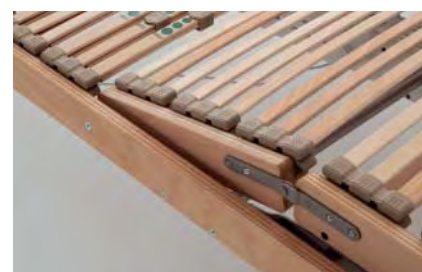

PRATICA E CONFORTEVOLE

È la base letto ortopedica creata per offrire molti vantaggi e migliorare notevolmente la qualità del dormire. Grazie al suo pratico telecomando elettrico a pulsanti, è possibile attivare ben 4 sezioni snodate che corrispondono all'altezza di testa, schiena, gambe piedi, e regolarle nell'inclinazione desiderata per favorirne la circolazione, per migliorare l'attività respiratoria,... per stare bene.

sistema di regolazione elettrica delle sezioni snodate

SCHEDA TECNICA

TELAIO

PIANO STRUTTURA

VERNICIATURA

PIEDI

- rettangolare in multistrato di legno di mm 70x25
- n 39 listelli curvi in legno multistrati di faggio evaporato dim. mm 25x8
- naturale tinto miele
- in legno massello di diam. mm 50, avvitabili con un solo bullone

PARTICOLARITA'

- supporto porta-doga snodabile ammortizzante in SBS anticigolio a 3 innesti
- meccanismo di regolazione elettrica Alza Testa-Piedi a 4 sezioni snodate
- area lombare con regolatori dorsali di rigidità personalizzabili con doppia doga
- la versione matrimoniale si ottiene con l'unione di due basi singole attraverso l'utilizzo di forcelle in metallo