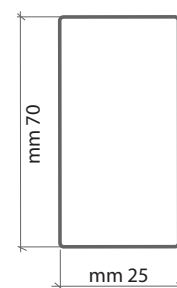

Sezione telaio